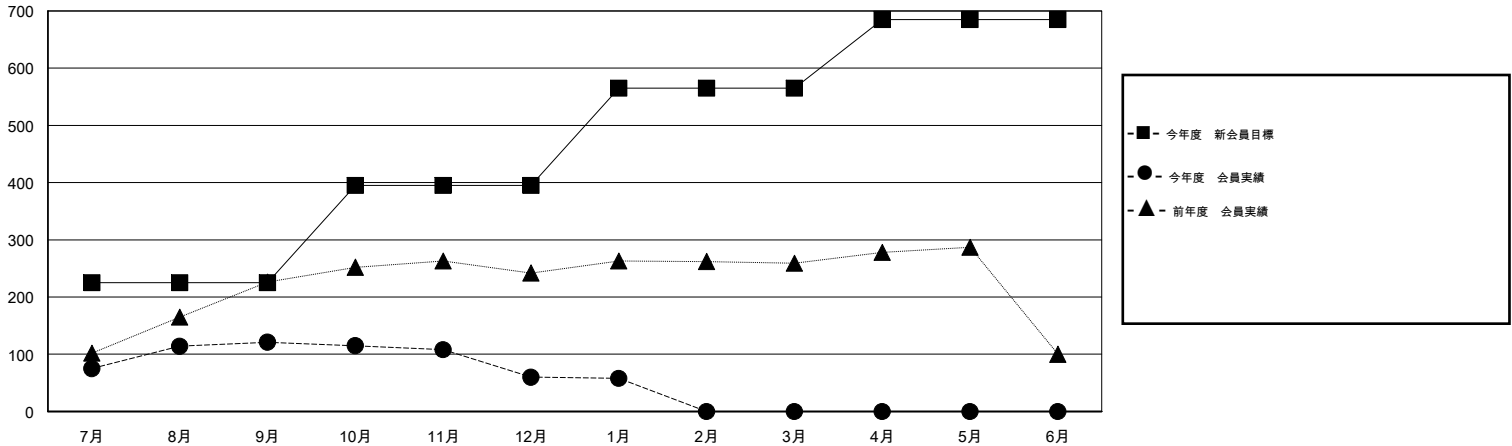

MONTHLY MEMBERSHIP PROGRESS REPORT

District 330 B

Results as of: 1/31/2016

GMT: Masayuki Kaneko

地域 JAPAN

GMT会則地域 5-Jap

クラブ				
結果: 2015-2016				
四半期	新クラブ目標	新クラブ	解散クラブ	純増/減
7月/8月/9月	1	0	0	0
10月/11月/12月	1	0	0	0
1月/2月/3月	1	0	0	0
4月/5月/6月	1	0	0	0

名				
結果: 2015-2016				
四半期	新会員目標	チャーターメン バー/新会員	退会者	純増/減
7月/8月/9月	225	184	63	121
10月/11月/12月	170	41	102	-61
1月/2月/3月	170	29	31	-2
4月/5月/6月	120	0	0	0

新クラブ目標及び実績累計

会員目標及び実績累計

解散クラブ: 0	110 CLUBS OF 166 一名以上の新会員を登録	男女別 男性 3,992 (82.46%) 女性 849 (17.54%)
退会者 物故会員 23 クラブ解散 0 その他 173 合計 196	健康診断データはこちら	家族会員 1,133 世帯主 514 世帯主以外 619