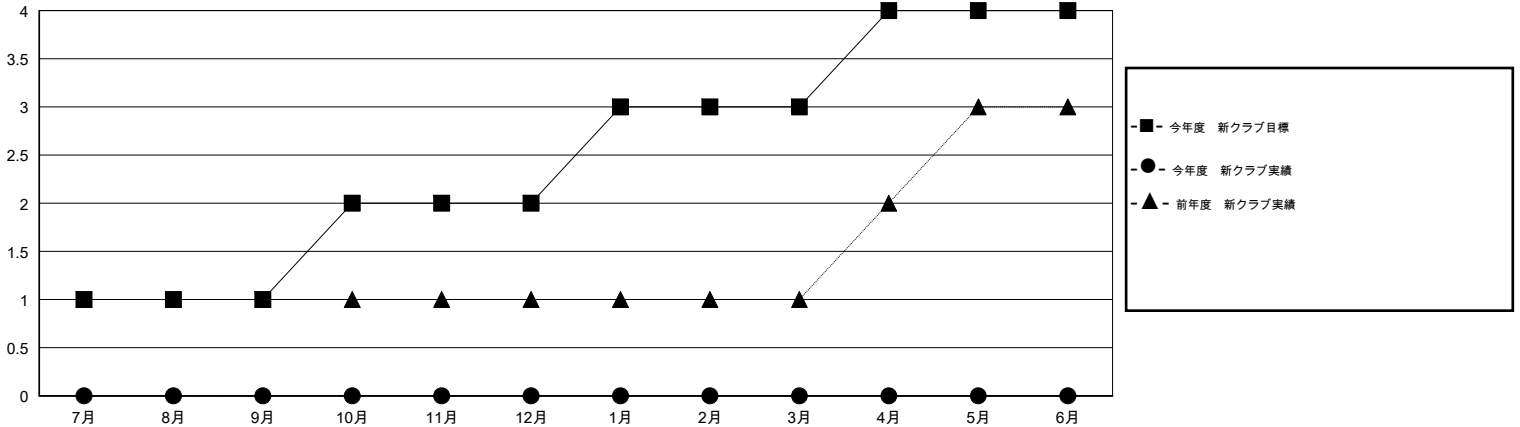

MONTHLY MEMBERSHIP PROGRESS REPORT

District 330 B

Results as of: 1/31/2016

GMT: Masayuki Kaneko

地域 JAPAN

GMT会則地域 5-Jap

クラブ				
結果: 2015-2016				
四半期	新クラブ目標	新クラブ	解散クラブ	純増/減
7月/8月/9月	1	0	0	0
10月/11月/12月	1	0	0	0
1月/2月/3月	1	0	0	0
4月/5月/6月	1	0	0	0

名				
結果: 2015-2016				
四半期	新会員目標	チャーターメン バー/新会員	退会者	純増/減
7月/8月/9月	225	184	63	121
10月/11月/12月	170	41	102	-61
1月/2月/3月	170	29	31	-2
4月/5月/6月	120	0	0	0

新クラブ目標及び実績累計

会員目標及び実績累計

解散クラブ: 0	110 CLUBS OF 166 一名以上の新会員を登録	男女別 男性 3,992 (82.46%) 女性 849 (17.54%)
退会者 物故会員 23 クラブ解散 0 その他 173 合計 196	健康診断データはこちら	家族会員 1,133 世帯主 514 世帯主以外 619